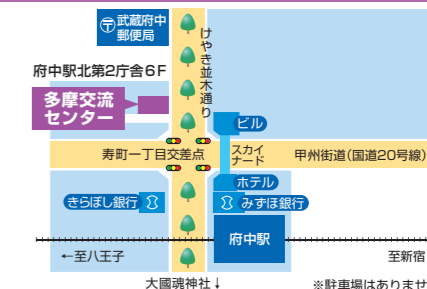

「多摩交流センターだより」の問合せ先

(公財) 東京市町村自治調査会 多摩交流センター

〒183-0056 府中市寿町1-5-1 府中駅北第2庁舎6F
TEL 042-335-0100 FAX 042-335-0127
ホームページ <https://www.tama-100.or.jp>
(当調査会ホームページ内にコンテンツがあります)

☆多摩交流センターは、広域的なネットワーク活動の支援、多摩地域市民交流の場の提供等を目的として活動しています。