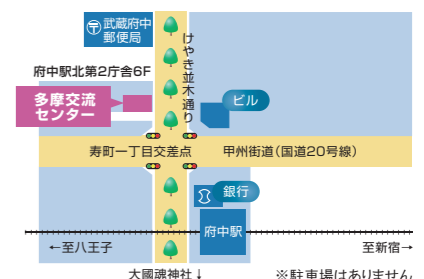

場所 西多摩郡檜原村 弘沢の滝周辺

内容 東京都で唯一日本の滝百選に選ばれており、冬には氷瀑する「弘沢の滝」。
冬の檜原村の魅力を多くの人に知ってもらうために、1月～2月に弘沢の滝の最大結氷日を当てる氷瀑クイズ (クイズの応募締切は12月末日) を実施します。
その他にも今年はインターネットを使っての情報発信に力を入れ、コロナ禍の中で魅力を伝える企画を準備中です。

主催 弘沢の滝冬まつり実行委員会

問合せ (社)檜原村観光協会内
弘沢の滝冬まつり実行委員会事務局
TEL 042-598-0069
Facebook
<https://www.facebook.com/hinoharahossawa/>
(閲覧にはアカウントが必要です)

特定非営利活動法人
東京雑学大学

※受講の際は、必ずマスク着用のこと!

2020年12月講義案内

(受講料：会員は無料、会員でない方は1回500円)

日時	講義テーマ	教授	教場
12月3日(木) 14:00から	私の生きた演劇	志賀 澤子 氏 (舞台女優・東京演劇 アンサンブル代表)	コール田無 (西武新宿線田無駅北口 徒歩7分)
12月10日(木) 14:00から	ふたりの女王の悲劇的対立 —エリザベス一世とメアリ女王—	川口 順啓 氏 (元金沢学院大学客員教授)	小金井市前原暫定集会施設 (JR武蔵小金井駅南口 徒歩7分 小金井市役所向い、商工会館隣)
12月17日(木) 14:00から	スイス —言語・文化の多様性—	牧 幸一 氏 (元早稲田高等学院教諭・元早稲田大学講師兼任)	小金井市市民会館「萌え木ホール」 (JR武蔵小金井駅南口 徒歩7分 小金井商工会館3F)

☆申込みは必要ありません。直接会場へお越しください。

[問合せ先] TEL 042-465-3741 (浅田) TEL 0422-52-0908 (菅原)

「多摩交流センターだより」の問合せ先

(公財)東京市町村自治調査会 多摩交流センター

〒183-0056 府中市寿町1-5-1 府中駅北第2庁舎6F

TEL 042-335-0100 FAX 042-335-0127

ホームページ <https://www.tama-100.or.jp> (当調査会ホームページ内にコンテンツがあります)

☆多摩交流センターは、広域的市民ネットワーク活動の支援、多摩地域市民交流の場の提供等を目的として活動しています。

大園神社 ↓ ※駐車場はありません