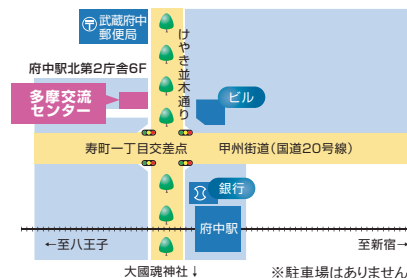

「多摩交流センターだより」の問合せ先

(公財)東京市町村自治調査会 多摩交流センター

〒183-0056 府中市寿町1-5-1 府中駅北第2庁舎6F

TEL 042-335-0100 FAX 042-335-0127

ホームページ <https://www.tama-100.or.jp/> (当調査会ホームページ内にコンテンツがあります)

☆ 多摩交流センターは、広域的市民ネットワーク活動の支援、多摩地域市民交流の場の提供等を目的として活動しています。

編集後記

- 5月になり、「令和」の年がまる1年過ぎました。5日には「立夏」を迎え、春から夏に向かう穏やかな季節となります。
- 過ごしやすい気候とは裏腹に、新型コロナウイルス感染症のパンデミック（世界的大流行）の波紋が至る所に及んでいます。全世界で4月中旬に感染者が200万人を超えました。
 - ・ 4月7日には緊急事態宣言が発令され、約一ヶ月の長期にわたり、外出自粛や自宅待機など、感染拡大を阻止するため気の休まらない生活が続いています。
 - ・ 衝撃が走った東京2020オリンピック・パラリンピック大会延期も、来年7月の開催が決まりました。仕切り直し準備に数千億円規模の追加費用がかかるとみられています。
 - ・ 訪日外国人旅行者も大幅減となり、世界各国の渡航制限やオリパラ大会延期の影響もあり、今後、更なる落ち込みが見込まれています。
 - ・ 外務省は全世界に対して危険度レベル2（不要不急の渡航中止）の危険情報を発出し、航空業界では国際便の減便・運休等によりANA（全日本空輸）は約5千人の客室乗務員を対象に数日の一時帰休を実施しています。
 - ・ GW中のJR各社の新幹線も運行計画が見直され、増発予定だった臨時列車をすべて運休とすることが報じられました。
- 旅行や出張、会議も全て控えて人の移動を抑える、ま